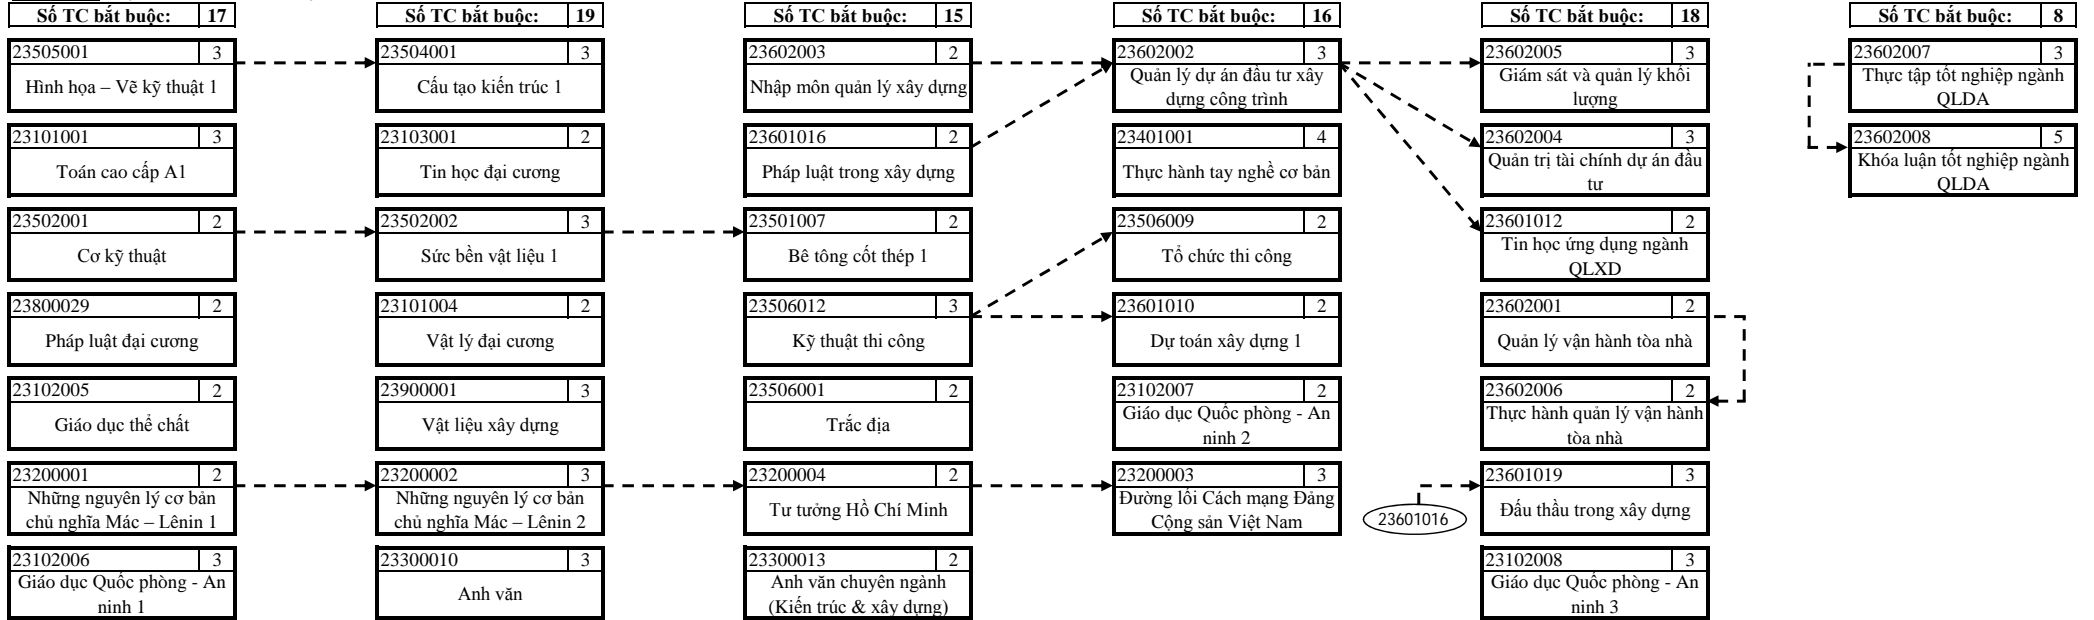

**BIỂU ĐỒ PHÂN BỐ HỌC PHẦN THUỘC KHUNG CHƯƠNG TRÌNH ĐÀO TẠO THEO HỆ THỐNG TÍN CHỈ
CHUYÊN NGÀNH: QUẢN LÝ DỰ ÁN (96 TC)**

HỌC KỲ 1	17	HỌC KỲ 2	21	HỌC KỲ 3	17	HỌC KỲ 4	21	HỌC KỲ 5	22	HỌC KỲ 6	8
-----------------	-----------	-----------------	-----------	-----------------	-----------	-----------------	-----------	-----------------	-----------	-----------------	----------

PHẦN A: HỌC PHẦN BẮT BUỘC

PHẦN B: HỌC PHẦN TỰ CHỌN

Ghi chú: : Tiên quyết : Học trước : Song hành